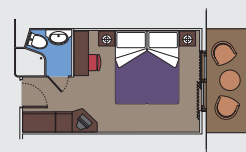

TIPOLOGIE DI CABINE ED ESPERIENZE

STRUTTURE PER OSPITI CON DISABILITÀ O A MOBILITÀ RIDOTTA

Larghezza della porta della cabina	88 cm	Disponibilità di impugnature di sostegno nella zona WC	Sì
Larghezza della porta del bagno	88 cm	Disponibilità di sedie a rotelle	In numero limitato*
Dimensione della cabina (superficie calpestabile)	21 m²	Possibilità di accesso a tutti i ponti e alle aree comuni	Sì
Dimensione del bagno	2,5 m²	Possibilità di accesso a tutte le lance di salvataggio	No**
Disponibilità di sedile ribaltabile nella doccia	Sì	Disponibilità di indicatori di ponti negli ascensori	Indicatori visivi, audio e in Braille
Distanza della seduta dal pavimento	48 cm	La crociera è adatta anche a ospiti con gravi disabilità visive o affetti da cecità?	Solo se assistiti completamente

*Solo nei casi di imbarco o sbarco e nei casi di emergenza.

**In caso di emergenza, il personale dedicato assisterà gli ospiti con disabilità o a mobilità ridotta per consentire loro l'accesso alle scialuppe di salvataggio.

28 Suite

Suite con balcone (≈27 m²)

Letto matrimoniale convertibile in due letti singoli

Aria condizionata, spazioso armadio, bagno con vasca, TV, telefono, possibilità di collegamento ad Internet via cavo (servizio a pagamento), minibar, cassaforte.

Sistemazione disponibile solo per chi sceglie l'Esperienza Aurea.

2 Cabine Family

Camera da letto e area soggiorno fino a 4 posti letto (22 m²)

Letto matrimoniale convertibile in due letti singoli.

Aria condizionata, bagno con doccia, TV, telefono, minibar, cassaforte.

Sistemazione disponibile solo per chi sceglie l'Esperienza Fantastica.

205 Cabine con Balcone

186 Cabine con balcone (da ≈15 a ≈16 m²)

19 Cabine con balcone Wellness (da ≈15 a ≈16 m²)