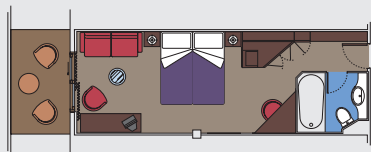

TIPOLOGIE DI CABINE ED ESPERIENZE

STRUTTURE PER OSPITI CON DISABILITÀ O A MOBILITÀ RIDOTTA

Larghezza della porta della cabina	88 cm	Disponibilità di impugnature di sostegno nella zona WC	Sì
Larghezza della porta del bagno	88 cm	Disponibilità di sedie a rotelle	In numero limitato*
Dimensione della cabina (superficie calpestabile)	21 m²	Possibilità di accesso a tutti i ponti e alle aree comuni	Sì
Dimensione del bagno	2,5 m²	Possibilità di accesso a tutte le lance di salvataggio	No**
Disponibilità di sedile ribaltabile nella doccia	Sì	Disponibilità di indicatori di ponti negli ascensori	Indicatori visivi, audio e in Braille
Distanza della seduta dal pavimento	48 cm	La crociera è adatta anche a ospiti con gravi disabilità visive o affetti da cecità?	Solo se assistiti completamente

*Solo nei casi di imbarco o sbarco e nei casi di emergenza.

**In caso di emergenza, il personale dedicato assisterà gli ospiti con disabilità o a mobilità ridotta per consentire loro l'accesso alle scialuppe di salvataggio.

28 Suite

Suite con balcone (≈27 m²)

Letto matrimoniale convertibile in due letti singoli

Aria condizionata, spazioso armadio, bagno con vasca, TV, telefono, possibilità di collegamento ad Internet via cavo (servizio a pagamento), minibar, cassaforte.

Sistemazione disponibile solo per chi sceglie l'Esperienza Aurea.

2 Cabine Family

Camera da letto e area soggiorno fino a 4 posti letto (22 m²)

Letto matrimoniale convertibile in due letti singoli.

Aria condizionata, bagno con doccia, TV, telefono, minibar, cassaforte.

Sistemazione disponibile solo per chi sceglie l'Esperienza Fantastica.

205 Cabine con Balcone

186 Cabine con balcone (da ≈15 a ≈16 m²)

19 Cabine con balcone Wellness (da ≈15 a ≈16 m²)