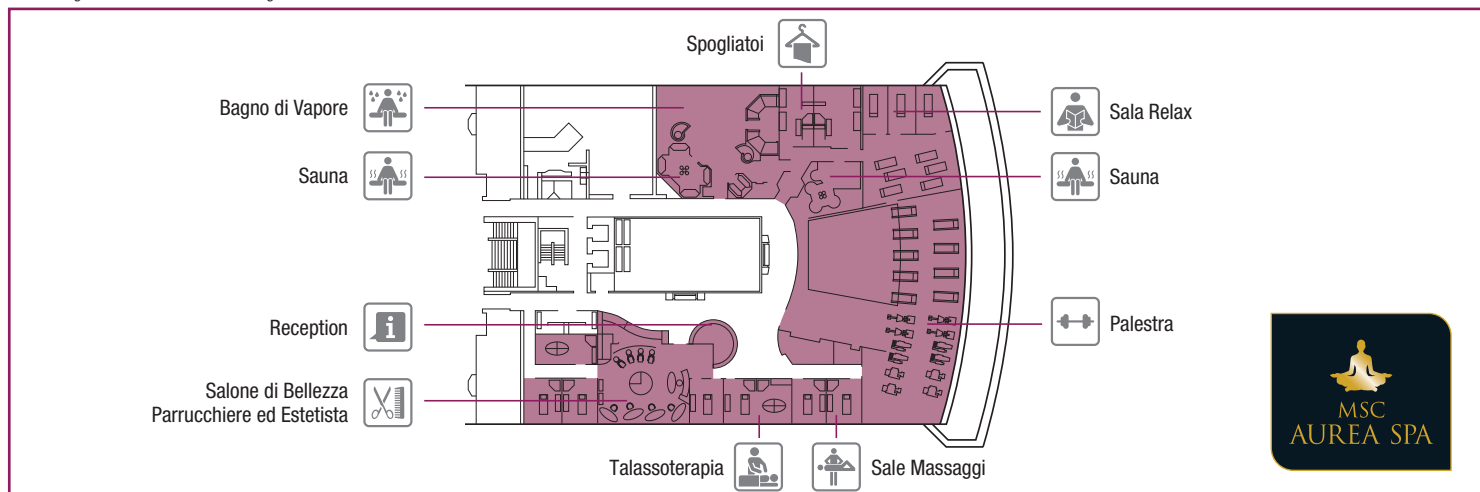

DIVERTIMENTI PER BAMBINI E TEENAGER	Posti	Utilizzo	Area (m²)	Ponte
BABY CLUB		Area dedicata ai bambini by CHICCO (sotto i 3 anni)	52	11 Tosca
JUNIORS CLUB		Area gioco LEGO (7-11 anni)	100	12 La Bohème
MINI CLUB		Area gioco LEGO (3-6 anni)	42	11 Tosca
TEENS CLUB		Area dedicata ai ragazzi (15-17 anni)	95	12 La Bohème
VIDEO GAMES ARCADE		Sala videogiochi by NAMCO	45	6 Otello
YOUNG CLUB		Area dedicata ai ragazzi (12-14 anni)	54	12 La Bohème

SPA E RELAX	Posti	Utilizzo	Area (m²)	Ponte
MSC AUREA SPA		Beauty farm, salone di bellezza, centro fitness	943	11 Tosca
TOP 13 EXCLUSIVE SOLARIUM		Solarium	742	13 Sun Deck

ATTIVITÀ SPORTIVE	Posti	Utilizzo	Area (m²)	Ponte
MINIGOLF		Minigolf		13 Minigolf
POWER WALKING TRACK		Percorso Power Walking da 200 m	1.200	12 La Bohème
SHUFFLEBOARD		Shuffleboard	20	12 La Bohème

PISCINE	Posti	Utilizzo	Area (m²)	Ponte
LE PISCINE		Area piscina		11 Tosca
DOREMI SPRAY PARK		Area piscina		11 Tosca

*In base agli itinerari e alle normative vigenti.