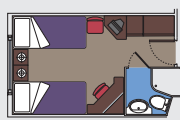

TIPOLOGIE DI CABINE ED ESPERIENZE

STRUTTURE PER OSPITI CON DISABILITÀ O A MOBILITÀ RIDOTTA

Larghezza della porta della cabina	88 cm	Disponibilità di impugnature di sostegno nella zona WC	Sì
Larghezza della porta del bagno	88 cm	Disponibilità di sedie a rotelle	In numero limitato*
Dimensione della cabina (superficie calpestabile)	21 m²	Possibilità di accesso a tutti i ponti e alle aree comuni	Sì
Dimensione del bagno	2,5 m²	Possibilità di accesso a tutte le lance di salvataggio	No**
Disponibilità di sedile ribaltabile nella doccia	Sì	Disponibilità di indicatori di ponti negli ascensori	Indicatori visivi, audio e in Braille
Distanza della seduta dal pavimento	48 cm	La crociera è adatta anche a ospiti con gravi disabilità visive o affetti da cecità?	Solo se assistiti completamente

*Solo nei casi di imbarco o sbarco e nei casi di emergenza.

**In caso di emergenza, il personale dedicato assisterà gli ospiti con disabilità o a mobilità ridotta per consentire loro l'accesso alle scialuppe di salvataggio.

28 Suite

Suite con balcone (≈27 m²)

Letto matrimoniale convertibile in due letti singoli

Aria condizionata, spazioso armadio, bagno con vasca, TV, telefono, possibilità di collegamento ad Internet via cavo (servizio a pagamento), minibar, cassaforte.

Sistemazione disponibile solo per chi sceglie l'Esperienza Aurea.

2 Cabine Family

Camera da letto e area soggiorno fino a 4 posti letto (22 m²)

Letto matrimoniale convertibile in due letti singoli.

Aria condizionata, bagno con doccia, TV, telefono, minibar, cassaforte.

Sistemazione disponibile solo per chi sceglie l'Esperienza Fantastica.

205 Cabine con Balcone

186 Cabine con balcone (da ≈15 a ≈16 m²)

19 Cabine con balcone Wellness (da ≈15 a ≈16 m²)