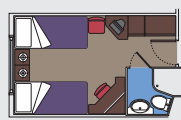

TIPOLOGIE DI CABINE ED ESPERIENZE

STRUTTURE PER OSPITI CON DISABILITÀ O A MOBILITÀ RIDOTTA

Larghezza della porta della cabina	88 cm	Disponibilità di impugnature di sostegno nella zona WC	Sì
Larghezza della porta del bagno	88 cm	Disponibilità di sedie a rotelle	In numero limitato*
Dimensione della cabina (superficie calpestabile)	21 m²	Possibilità di accesso a tutti i ponti e alle aree comuni	Sì
Dimensione del bagno	2,5 m²	Possibilità di accesso a tutte le lance di salvataggio	No**
Disponibilità di sedile ribaltabile nella doccia	Sì	Disponibilità di indicatori di ponti negli ascensori	Indicatori visivi, audio e in Braille
Distanza della seduta dal pavimento	48 cm	La crociera è adatta anche a ospiti con gravi disabilità visive o affetti da cecità?	Solo se assistiti completamente

*Solo nei casi di imbarco o sbarco e nei casi di emergenza.

**In caso di emergenza, il personale dedicato assisterà gli ospiti con disabilità o a mobilità ridotta per consentire loro l'accesso alle scialuppe di salvataggio.

28 Suite

Suite con balcone (≈27 m²)

Letto matrimoniale convertibile in due letti singoli

Aria condizionata, spazioso armadio, bagno con vasca, TV, telefono, possibilità di collegamento ad Internet via cavo (servizio a pagamento), minibar, cassaforte.

Sistemazione disponibile solo per chi sceglie l'Esperienza Aurea.

2 Cabine Family

Camera da letto e area soggiorno fino a 4 posti letto (22 m²)

Letto matrimoniale convertibile in due letti singoli.

Aria condizionata, bagno con doccia, TV, telefono, minibar, cassaforte.

Sistemazione disponibile solo per chi sceglie l'Esperienza Fantastica.

205 Cabine con Balcone

186 Cabine con balcone (da ≈15 a ≈16 m²)

19 Cabine con balcone Wellness (da ≈15 a ≈16 m²)