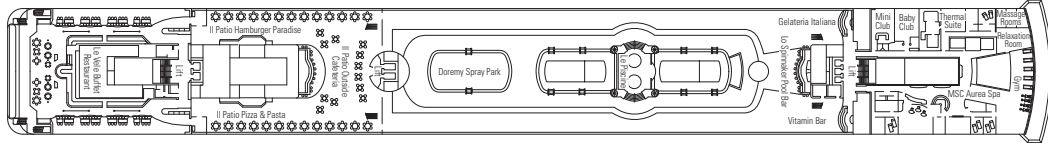

- 3° letto disponibile in tutte le categorie (eccetto Cabine con Balcone Bella, Fantastica e Aurea)
- 4° letto disponibile in Cabina Interna Bella e Fantastica, Cabina Vista Mare Fantastica

- Tutte le cabine hanno un letto matrimoniale convertibile in due letti singoli. Le cabine per ospiti con disabilità o a mobilità ridotta (H) hanno due letti singoli non convertibili in letto matrimoniale

## LEGENDA

- ▲ Divano letto
- 3° letto alto a scomparsa
- 3° e 4° letto alto a scomparsa
- ↔ Cabine comunicanti
- H Cabina per ospiti con disabilità o a mobilità ridotta

I dati e le descrizioni riportati possono essere soggetti a variazione e vanno pertanto verificati all'atto della prenotazione.

**PONTE 13**  
MINIGOLF / SUN DECK

**PONTE 12**  
LA BOHÈME

**PONTE 11**  
TOSCA

**PONTE 10**  
TURANDOT

**PONTE 9**  
NORMA

**PONTE 8**  
LA TRAVIATA

**PONTE 7**  
RIGOLETTO

**PONTE 6**  
OTELLO