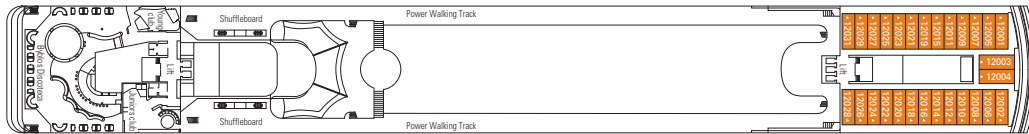

## LEGENDA

- ▲ Divano letto
- 3° letto alto a scomparsa
- 3° e 4° letto alto a scomparsa
- ↔ Cabine comunicanti
- H Cabina per ospiti con disabilità o a mobilità ridotta

I dati e le descrizioni riportati possono essere soggetti a variazione e vanno pertanto verificati all'atto della prenotazione.

**PONTE 13**  
MINIGOLF / SUN DECK

**PONTE 12**  
LA BOHÈME

**PONTE 11**  
TOSCA

**PONTE 10**  
TURANDOT

**PONTE 9**  
NORMA

**PONTE 8**  
LA TRAVIATA

**PONTE 7**  
RIGOLETTO

**PONTE 6**  
OTELLO